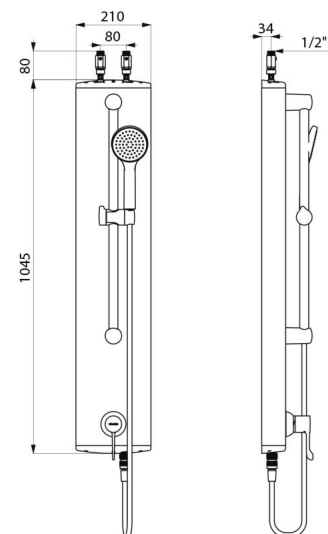

Duschelement mit sequentieller Mischbatterie SECURITHERM

Art. H9636

Duschsystem mit Thermostat-Mischbatterie ohne Rückflussverhinderer

Brutto-Preis o. MwSt. Deutschland/Österreich 2025: 818,01 €

BESCHREIBUNG

Duschelement mit sequentieller Mischbatterie SECURITHERM - Art. H9636

Duschelement SECURITHERM aus anodisiertem Aluminium für Aufputzmontage.
Sequentielle Thermostat-Mischbatterie SECURITHERM.
Sequentielle Thermostat-Mischbatterie: Öffnen und Schließen über Kalt.
Mischbatterie ohne ohne Rückflussverhinderer in den Anschlüssen (begrenzt Bakterienwachstum).
Bauweise gewährleistet Schutz vor Rückfließen von TWW und TW.
Sequentielle Mischbatterie mit Verbrühungsschutz: automatisches Schließen bei Kalt- oder Warmwasserausfall.
Vermeidung Kaltwasserschock: automatisches Schließen bei Warmwasserausfall.
Temperatur einstellbar von Kaltwasser bis 39 °C.
Entriegelbarer Temperaturanschlag bei 39 °C, einstellbar.
Geeignet für thermische Desinfektionen.
Durchflussmenge 9 l/min bei 3 bar.
Handbrause mit Brauseschieber auf verchromter Brausestange und Brauseschlauch abnehmbar durch Schnellkupplung mit Wasserstop.
Hygienehebel L. 100 mm.
Anschluss von oben mit Vorabsperungen G 1/2B.
Verdeckte Befestigungen. Schutzfilter.
Duschelement besonders geeignet für Gesundheitseinrichtungen, Seniorenheime, Krankenhäuser und Kliniken.
Sequentielle Mischbatterie geeignet für bewegungseingeschränkte Personen.
Duschelement mit 30 Jahren Garantie.

TECHNISCHE DATEN

Duschelement mit sequentieller Mischbatterie SECURITHERM - Art. H9636