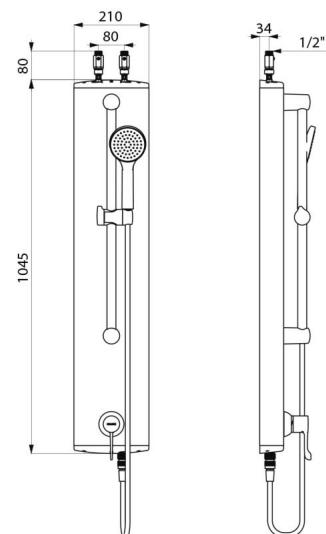

Duschelement mit sequentieller Mischbatterie SECURITHERM

Art. H9636

Duschsystem mit Thermostat-Mischbatterie ohne Rückflussverhinderer

Brutto-Preis o. MwSt. Deutschland/Österreich 2025: 818,01 €

BESCHREIBUNG

Duschelement mit sequentieller Mischbatterie SECURITHERM - Art. H9636

Duschelement SECURITHERM aus anodisiertem Aluminium für Aufputzmontage.
Sequentielle Thermostat-Mischbatterie SECURITHERM.
Sequentielle Thermostat-Mischbatterie: Öffnen und Schließen über Kalt.
Mischbatterie ohne ohne Rückflussverhinderer in den Anschlüssen (begrenzt Bakterienwachstum).
Bauweise gewährleistet Schutz vor Rückfließen von TWW und TW.
Sequentielle Mischbatterie mit Verbrühungsschutz: automatisches Schließen bei Kalt- oder Warmwasserausfall.
Vermeidung Kaltwasserschock: automatisches Schließen bei Warmwasserausfall.
Temperatur einstellbar von Kaltwasser bis 39 °C.
Entriegelbarer Temperaturanschlag bei 39 °C, einstellbar.
Geeignet für thermische Desinfektionen.
Durchflussmenge 9 l/min bei 3 bar.
Handbrause mit Brauseschieber auf verchromter Brausestange und Brauseschlauch abnehmbar durch Schnellkupplung mit Wasserstop.
Hygienehebel L. 100 mm.
Anschluss von oben mit Vorabsperungen G 1/2B.
Verdeckte Befestigungen. Schutzfilter.
Duschelement besonders geeignet für Gesundheitseinrichtungen, Seniorenheime, Krankenhäuser und Kliniken.
Sequentielle Mischbatterie geeignet für bewegungseingeschränkte Personen.
Duschelement mit 30 Jahren Garantie.

TECHNISCHE DATEN

Duschelement mit sequentieller Mischbatterie SECURITHERM - Art. H9636