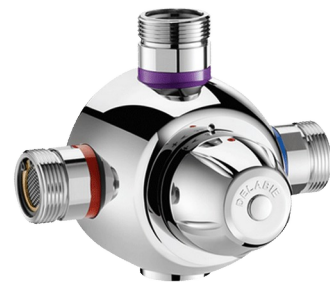

# Gruppenthermostat PREMIX COMFORT

Art. 731005

Für Mischwasser von 32 bis 42 °C

Brutto-Preis o. MwSt. Deutschland/Österreich 2025: 1.778,91 €

## BESCHREIBUNG

Gruppenthermostat PREMIX COMFORT - Art. 731005

Gruppenthermostat für Mischwasser von 32 bis 42 °C:  
 Verbrühungsschutz.  
 Ausgleich von Temperaturschwankungen.  
 Schutzfilter und Rückflussverhinderer von außen zugänglich, ohne Demontage des Mechanismus.  
 Thermische Desinfektion ohne Spezialwerkzeug möglich (Entriegelungsknopf auf Bedienelement).  
 Austauschbare Kartusche mit Thermostatelement.  
 Körper aus hochwiderstandsfähigem, verchromten Messing.  
 Maximale Warmwassertemperatur: 85 °C.  
 Unterschied zwischen Warm- und Mischwasser: mindestens 15 °C.  
 Differenz Versorgungsdrücke: max. 1 bar (empfohlen 0,5 bar).  
 Min./Max. Betriebsdruck: 1 bis 10 bar (empfohlen 1 bis 5 bar).  
 Zufuhr Warmwasser links (rote Markierung) und Kaltwasser rechts (blaue Markierung).  
 Abgang Mischwasser nach oben (violette Markierung).  
 Für Abgang nach unten: Mischwasserabgang und Blindstopfen demontieren/austauschen.  
 Maximaltemperatur-Begrenzung durch den Installateur einstellbar.  
 Begrenzung des Verbrühungsrisikos durch Verringerung der Temperatur an den Entnahmestellen.  
 190 l/min - 1 1/2".  
 30 Jahre Garantie.

## VORTEILE

-  Automatisches Schließen bei Kaltwasserausfall
-  Stabile Temperatur
-  Schutzfilter und Rückflussverhinderer zugänglich
-  Hochleistungsfähiges Thermostatelement