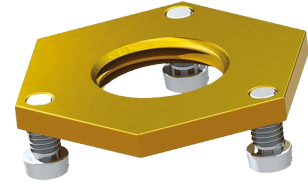

Kontermutter

Art. 826315

Mit 3 Befestigungsschrauben

Brutto-Preis o. MwSt. Deutschland/Österreich 2025: 10,49 €

BESCHREIBUNG

Kontermutter - Art. 826315

Kontermutter aus Messing blank, G 1/2.
Für hinter der Wand montierte Ventile und Ausläufe 1/2".
Als Verstärkungsflansch hinter der Wand oder unter dem Waschtisch.
Mit 3 Edelstahlschrauben.
Unterlegscheibe Ø 44 im Lieferumfang enthalten.
30 Jahre Garantie.

VORTEILE

Messing verchromt

TECHNISCHE DATEN

Kontermutter - Art. 826315

Anschluss	G 1/2
Höhe	4 mm
Garantie	