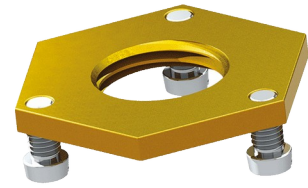

Kontermutter

Art. 826315

Mit 3 Befestigungsschrauben

Brutto-Preis o. MwSt. Deutschland/Österreich 2025: 10,49 €

BESCHREIBUNG

Kontermutter - Art. 826315

Kontermutter aus Messing blank, G 1/2.
Für hinter der Wand montierte Ventile und Ausläufe 1/2".
Als Verstärkungsflansch hinter der Wand oder unter dem Waschtisch.
Mit 3 Edelstahlschrauben.
Unterlegscheibe Ø 44 im Lieferumfang enthalten.
30 Jahre Garantie.

VORTEILE

Messing verchromt

TECHNISCHE DATEN

Kontermutter - Art. 826315

Anschluss	G 1/2
Höhe	4 mm
Garantie	