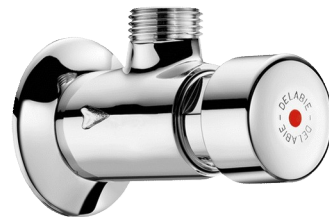

Duscharmatur TEMPOSTOP

Art. 748000

Selbstschließend

Brutto-Preis o. MwSt. Deutschland/Österreich 2024: 81,00 €

BESCHREIBUNG

Duscharmatur TEMPOSTOP - Art. 748000

Selbstschluss-Duscharmatur für Aufputzmontage:
 Selbstschluss-Ventil TEMPOSTOP G 1/2B für vorgemischtes Wasser.
 Für Aufputzmontage.
 Eckmodell für Unterputzanschluss.
 Laufzeit ~15 Sekunden.
 Durchflussmenge voreingestellt auf 9 l/min bei 3 bar, einstellbar.
 Körper und Bedienelement aus Messing massiv verchromt.
 30 Jahre Garantie.

VORTEILE

Mechanismus auf über 500.000
 Betätigungen getestet

Messing massiv verchromt

TECHNISCHE DATEN

Duscharmatur TEMPOSTOP - Art. 748000

Anschluss	1/2"
Technologie	Selbstschließend
Durchflussmenge	9 l/min
Normen und Zertifizierungen	ACS  
Garantie	