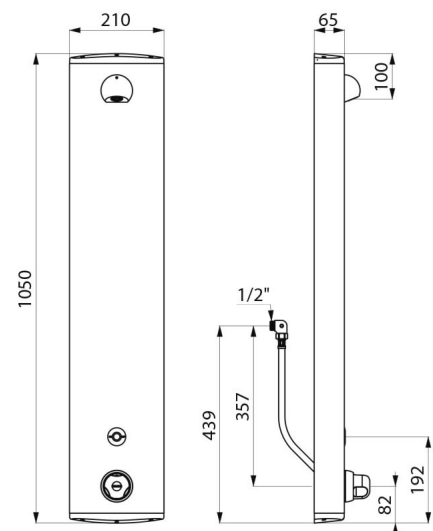

TECHNISCHE DATEN

Duschelement SECURITHERM - Art. 792410

Versorgung	6V-Batterie
Anschluss	G 1/2B
Technologie	Elektronisch
Höhe	1.050 mm
Tiefe	65 mm
Breite	210 mm
Durchflussmenge	6 l/min
Temperaturanschlag	Thermostatgesteuert
Oberfläche	Aluminium
Normen und Zertifizierungen	

VORTEILE

- Maximale Hygiene: berührungslose Auslösung
- Hygienespülung gegen Bakterienwachstum
- Thermostatgesteuerte Temperaturregelung
- Sofortiges Schließen bei Kaltwasserausfall