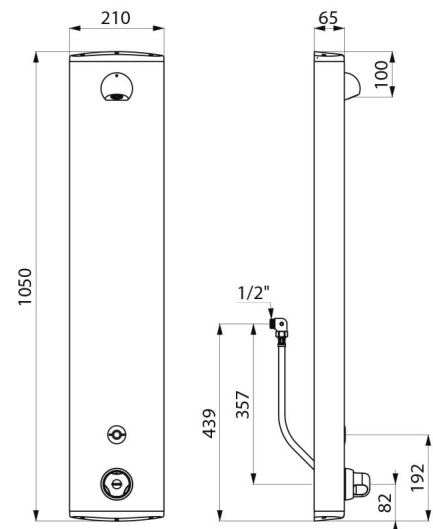

TECHNISCHE DATEN

Duschelement SECURITHERM - Art. 792410

Versorgung	6V-Batterie
Anschluss	G 1/2B
Technologie	Elektronisch
Höhe	1.050 mm
Tiefe	65 mm
Breite	210 mm
Durchflussmenge	6 l/min
Temperaturanschlag	Thermostatgesteuert
Oberfläche	Aluminium
Normen und Zertifizierungen	

VORTEILE

- Maximale Hygiene: berührungslose Auslösung
- Hygienespülung gegen Bakterienwachstum
- Thermostatgesteuerte Temperaturregelung
- Sofortiges Schließen bei Kaltwasserausfall