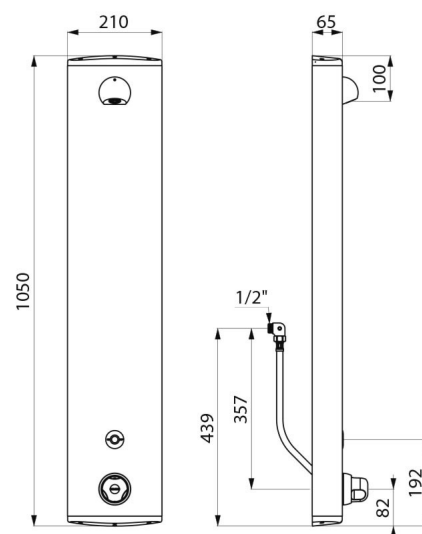

TECHNISCHE DATEN

Duschelement SECURITHERM - Art. 792410

Versorgung	6V-Batterie
Anschluss	G 1/2B
Technologie	Elektronisch
Höhe	1.050 mm
Tiefe	65 mm
Breite	210 mm
Durchflussmenge	6 l/min
Temperaturanschlag	Thermostatgesteuert
Oberfläche	Aluminium
Normen und Zertifizierungen	

VORTEILE

- Maximale Hygiene: berührungslose Auslösung
- Hygienespülung gegen Bakterienwachstum
- Thermostatgesteuerte Temperaturregelung
- Sofortiges Schließen bei Kaltwasserausfall