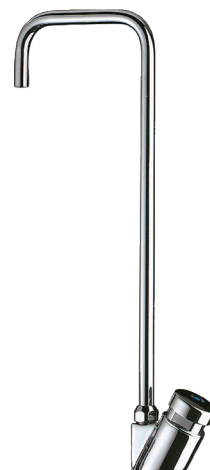

Schwannenhalsarmatur

Art. 311QU1

Für Trinkbrunnen

Brutto-Preis o. MwSt. Deutschland/Österreich 2024: 117,51 €

BESCHREIBUNG

Schwannenhalsarmatur - Art. 311QU1

Schwannenhalsarmatur für Trinkbrunnen:

Schnellschließend.

Durchflussmenge einstellbar.

Körper aus Messing verchromt, Auslauf aus Edelstahl.

Anschluss G 3/8B.

30 Jahre Garantie.

VORTEILE

Schnellschließend

Durchflussmenge einstellbar

TECHNISCHE DATEN

Schwannenhalsarmatur - Art. 311QU1

Anschluss	G 3/8B
Technologie	Schnellschließend
Auslaufhöhe	250 mm
Auslauflänge	90 mm
Normen und Zertifizierungen	ACS  
Garantie	