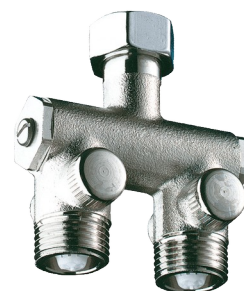

Vormischer Compact

Art. 200000

Für Waschtischarmatur 1/2"

Brutto-Preis o. MwSt. Deutschland/Österreich 2024: 83,27 €

BESCHREIBUNG

Vormischer Compact - Art. 200000

Für Montage unter Einzelwaschplatz.
Körper vernickelt G 1/2B x G 1/2.
Von außen überprüfbare Rückflussverhinderer mit Schutzfiltern.
30 Jahre Garantie.

VORTEILE

Für Mischung vor der Armatur

TECHNISCHE DATEN

Vormischer Compact - Art. 200000

Anschluss	G 1/2B x G 1/2
Höhe	65 mm
Breite	35 mm
Normen und Zertifizierungen	ACS 
Garantie	