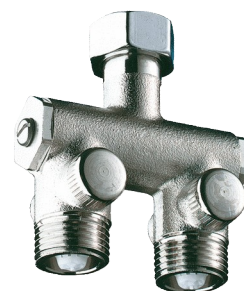

## Vormischer Compact

Art. 200000

Für Waschtischarmatur 1/2"

Brutto-Preis o. MwSt. Deutschland/Österreich 2024: 83,27 €

### BESCHREIBUNG

Vormischer Compact - Art. 200000

Für Montage unter Einzelwaschplatz.  
Körper vernickelt G 1/2B x G 1/2.  
Von außen überprüfbare Rückflussverhinderer mit Schutzfiltern.  
30 Jahre Garantie.

### VORTEILE

Für Mischung vor der Armatur

### TECHNISCHE DATEN

Vormischer Compact - Art. 200000

Anschluss	G 1/2B x G 1/2
Höhe	65 mm
Breite	35 mm
Normen und Zertifizierungen	ACS 
Garantie	