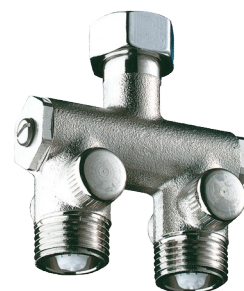

Vormischer Compact

Art. 200000

Für Waschtischarmatur 1/2"

Brutto-Preis o. MwSt. Deutschland/Österreich 2025: 85,77 €

BESCHREIBUNG

Vormischer Compact - Art. 200000

Für Montage unter Einzelwaschplatz.
Körper vernickelt G 1/2B x G 1/2.
Von außen überprüfbare Rückflussverhinderer mit Schutzfiltern.
30 Jahre Garantie.

VORTEILE

Für Mischung vor der Armatur

TECHNISCHE DATEN

Vormischer Compact - Art. 200000

Anschluss	G 1/2B x G 1/2
Höhe	65 mm
Breite	35 mm
Normen und Zertifizierungen	ACS 
Garantie	