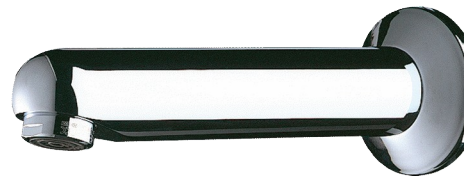

Auslauf starr mit Rosette

Art. 947135

L. 120 mm

Brutto-Preis o. MwSt. Deutschland/Österreich 2024: 86,42 €

BESCHREIBUNG

Auslauf starr mit Rosette - Art. 947135

Wandauslauf Ø 32, G 1/2B.
L. 120 mm.
Messing massiv verchromt.
Strahlregler eingestellt auf 3 l/min.
30 Jahre Garantie.

VORTEILE

3 l/min

Messing massiv verchromt

TECHNISCHE DATEN

Auslauf starr mit Rosette - Art. 947135

Anschluss	G 1/2B
Länge	120 mm
Durchflussmenge	3 l/min
Normen und Zertifizierungen	ACS  
Garantie	