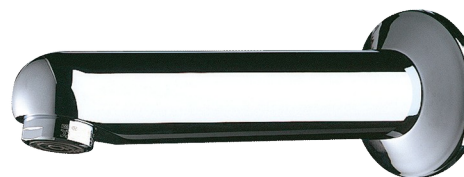

## Auslauf starr mit Rosette

Art. 947135

L. 120 mm

Brutto-Preis o. MwSt. Deutschland/Österreich 2024: 86,42 €

### BESCHREIBUNG

Auslauf starr mit Rosette - Art. 947135

Wandauslauf Ø 32, G 1/2B.  
L. 120 mm.  
Messing massiv verchromt.  
Strahlregler eingestellt auf 3 l/min.  
30 Jahre Garantie.

### VORTEILE

3 l/min

Messing massiv verchromt

### TECHNISCHE DATEN

Auslauf starr mit Rosette - Art. 947135

Anschluss	G 1/2B
Länge	120 mm
Durchflussmenge	3 l/min
Normen und Zertifizierungen	ACS  
Garantie	