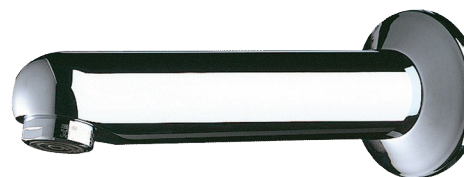

## Auslauf starr mit Rosette

Art. 947135

L. 120 mm

Brutto-Preis o. MwSt. Deutschland/Österreich 2024: 86,42 €

### BESCHREIBUNG

Auslauf starr mit Rosette - Art. 947135

Wandauslauf Ø 32, G 1/2B.  
L. 120 mm.  
Messing massiv verchromt.  
Strahlregler eingestellt auf 3 l/min.  
30 Jahre Garantie.

### VORTEILE

3 l/min

Messing massiv verchromt

### TECHNISCHE DATEN

Auslauf starr mit Rosette - Art. 947135

Anschluss	G 1/2B
Länge	120 mm
Durchflussmenge	3 l/min
Normen und Zertifizierungen	ACS  
Garantie	