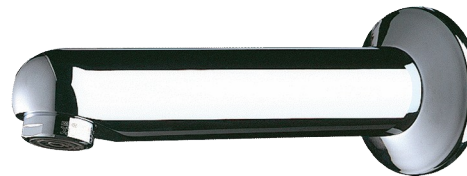

Auslauf starr mit Rosette

Art. 947157

L. 170 mm

Brutto-Preis o. MwSt. Deutschland/Österreich 2024: 144,20 €

BESCHREIBUNG

Auslauf starr mit Rosette - Art. 947157

Auslauf Ø 32, G 1/2B.
 L. 170 mm.
 Für Hinterwandmontage ≤ 165 mm mit Verdrehsicherung.
 Gewindestange zuschneidbar.
 Messing massiv verchromt.
 Verkalkungsarmer Strahlregler eingestellt auf 3 l/min.
 30 Jahre Garantie.

VORTEILE

3 l/min

Für Hinterwandmontage

TECHNISCHE DATEN

Auslauf starr mit Rosette - Art. 947157

| | |
|-----------------------------|---|
| Anschluss | G 1/2B |
| Länge | 165 mm |
| Auslauflänge | 170 mm |
| Durchflussmenge | 3 l/min |
| Normen und Zertifizierungen | ACS   |
| Garantie |  |