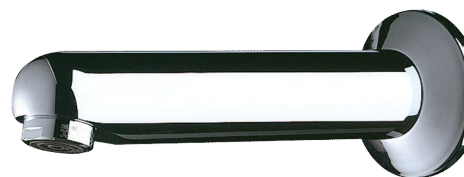

## Auslauf starr mit Rosette

Art. 947157

L. 170 mm

Brutto-Preis o. MwSt. Deutschland/Österreich 2025: 148,52 €

### BESCHREIBUNG

Auslauf starr mit Rosette - Art. 947157

Auslauf Ø 32, G 1/2B.

L. 170 mm.

Für Hinterwandmontage ≤ 165 mm mit Verdrehsicherung.

Gewindestange zuschneidbar.

Messing massiv verchromt.

Verkalkungsarmer Strahlregler eingestellt auf 3 l/min.

### VORTEILE

3 l/min

Für Hinterwandmontage

### TECHNISCHE DATEN

Auslauf starr mit Rosette - Art. 947157

Anschluss	G 1/2B
Länge	165 mm
Auslauflänge	170 mm
Durchflussmenge	3 l/min
Normen und Zertifizierungen	ACS  
Garantie	
Ersatzteilsicherheit	