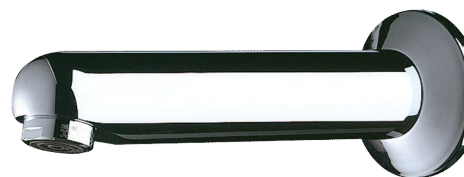

## Auslauf starr mit Rosette

Art. 947151

L. 120 mm

Brutto-Preis o. MwSt. Deutschland/Österreich 2025: 123,36 €

### BESCHREIBUNG

Auslauf starr mit Rosette - Art. 947151

Auslauf Ø 32, G 1/2B.

L. 120 mm.

Für Hinterwandmontage ≤ 165 mm mit Verdrehsicherung.

Gewindestange zuschneidbar.

Messing massiv verchromt.

Verkalkungsarmer Strahlregler eingestellt auf 3 l/min.

### VORTEILE

3 l/min

Für Hinterwandmontage

### TECHNISCHE DATEN

Auslauf starr mit Rosette - Art. 947151

Anschluss	G 1/2B
Länge	165 mm
Auslauflänge	120 mm
Durchflussmenge	3 l/min
Normen und Zertifizierungen	ACS  WRAS
Garantie	
Ersatzteilsicherheit	