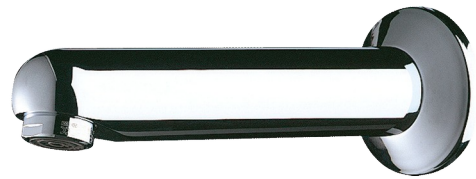

Auslauf starr mit Rosette

Art. 947151

L. 120 mm

Brutto-Preis o. MwSt. Deutschland/Österreich 2024: 119,74 €

BESCHREIBUNG

Auslauf starr mit Rosette - Art. 947151

Auslauf Ø 32, G 1/2B.
 L. 120 mm.
 Für Hinterwandmontage ≤ 165 mm mit Verdrehsicherung.
 Gewindestange zuschneidbar.
 Messing massiv verchromt.
 Verkalkungsarmer Strahlregler eingestellt auf 3 l/min.
 30 Jahre Garantie.

VORTEILE

3 l/min

Für Hinterwandmontage

TECHNISCHE DATEN

Auslauf starr mit Rosette - Art. 947151

Anschluss	G 1/2B
Länge	165 mm
Auslauflänge	120 mm
Durchflussmenge	3 l/min
Normen und Zertifizierungen	ACS  WRAS
Garantie	