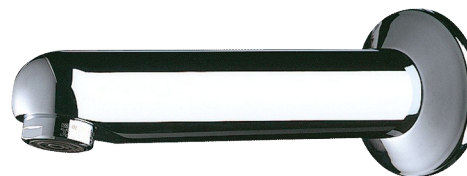

Auslauf starr mit Rosette

Art. 947151

L. 120 mm

Brutto-Preis o. MwSt. Deutschland/Österreich 2024:
119,74 €

BESCHREIBUNG

Auslauf starr mit Rosette - Art. 947151

Auslauf Ø 32, G 1/2B.
 L. 120 mm.
 Für Hinterwandmontage ≤ 165 mm mit Verdrehsicherung.
 Gewindestange zuschneidbar.
 Messing massiv verchromt.
 Verkalkungsarmer Strahlregler eingestellt auf 3 l/min.
 30 Jahre Garantie.

VORTEILE

3 l/min

Für Hinterwandmontage

TECHNISCHE DATEN

Auslauf starr mit Rosette - Art. 947151

Anschluss	G 1/2B
Länge	165 mm
Auslauflänge	120 mm
Durchflussmenge	3 l/min
Normen und Zertifizierungen	ACS  WRAS 
Garantie	