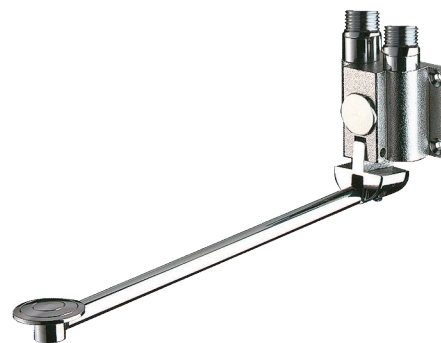

Schnellschluss-Ventil MONOFOOT

Art. 736102

Fußbetätigung

Brutto-Preis o. MwSt. Deutschland/Österreich 2025: 201,35 €

BESCHREIBUNG

Schnellschluss-Ventil MONOFOOT - Art. 736102

Schnellschluss-Ventil für Waschtisch, Fußbetätigung:
Automatisch schnellschließend.
Pedal kann zur Fußbodenreinigung hochgeklappt werden.
Pedalhöhe justierbar.
Mit 4 Befestigungsschrauben.
Anschluss an kaltes oder vorgemischtes Wasser.
Für Wandmontage G 1/2B.
30 Jahre Garantie.

VORTEILE

85 % Wasserersparnis

Für Fußbetätigung,
schnellschließend

Maximale Hygiene: handkontaktfrei

TECHNISCHE DATEN

Schnellschluss-Ventil MONOFOOT - Art. 736102

Anschluss	G 1/2B
Technologie	Schnellschließend
Länge	300 mm
Normen und Zertifizierungen	ACS 
Garantie	