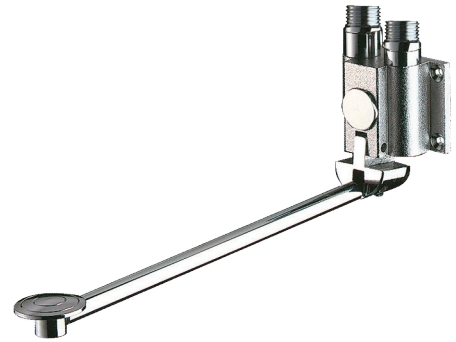

# Schnellschluss-Ventil MONOFOOT

Art. 736102

Fußbetätigung

Brutto-Preis o. MwSt. Deutschland/Österreich 2025: 201,35 €

## BESCHREIBUNG

Schnellschluss-Ventil MONOFOOT - Art. 736102

Schnellschluss-Ventil für Waschtisch, Fußbetätigung:  
Automatisch schnellschließend.  
Pedal kann zur Fußbodenreinigung hochgeklappt werden.  
Pedalhöhe justierbar.  
Mit 4 Befestigungsschrauben.  
Anschluss an kaltes oder vorgemischtes Wasser.  
Für Wandmontage G 1/2B.  
30 Jahre Garantie.

## VORTEILE

85 % Wasserersparnis

Für Fußbetätigung,  
schnellschließend

Maximale Hygiene: handkontaktfrei

## TECHNISCHE DATEN

Schnellschluss-Ventil MONOFOOT - Art. 736102

Anschluss	G 1/2B
Technologie	Schnellschließend
Länge	300 mm
Normen und Zertifizierungen	ACS 
Garantie	