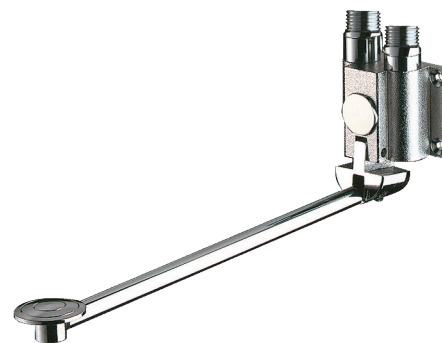

Schnellschluss-Ventil MONOFOOT

Art. 736102

Fußbetätigung

Brutto-Preis o. MwSt. Deutschland/Österreich 2025: 201,35 €

BESCHREIBUNG

Schnellschluss-Ventil MONOFOOT - Art. 736102

Schnellschluss-Ventil für Waschtisch, Fußbetätigung:
Automatisch schnellschließend.
Pedal kann zur Fußbodenreinigung hochgeklappt werden.
Pedalhöhe justierbar.
Mit 4 Befestigungsschrauben.
Anschluss an kaltes oder vorgemischtes Wasser.
Für Wandmontage G 1/2B.
30 Jahre Garantie.

VORTEILE

85 % Wasserersparnis

Für Fußbetätigung,
schnellschließend

Maximale Hygiene: handkontaktfrei

TECHNISCHE DATEN

Schnellschluss-Ventil MONOFOOT - Art. 736102

Anschluss	G 1/2B
Technologie	Schnellschließend
Länge	300 mm
Normen und Zertifizierungen	ACS 
Garantie	