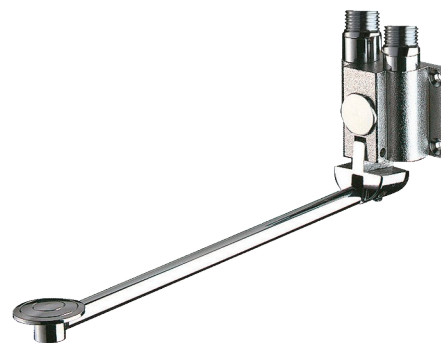

## Schnellschluss-Ventil MONOFOOT

Art. 736102

Fußbetätigung

Brutto-Preis o. MwSt. Deutschland/Österreich 2025: 201,35 €

### BESCHREIBUNG

Schnellschluss-Ventil MONOFOOT - Art. 736102

Schnellschluss-Ventil für Waschtisch, Fußbetätigung:  
Automatisch schnellschließend.  
Pedal kann zur Fußbodenreinigung hochgeklappt werden.  
Pedalhöhe justierbar.  
Mit 4 Befestigungsschrauben.  
Anschluss an kaltes oder vorgemischtes Wasser.  
Für Wandmontage G 1/2B.  
30 Jahre Garantie.

### VORTEILE

85 % Wasserersparnis

Für Fußbetätigung,  
schnellschließend

Maximale Hygiene: handkontaktfrei

### TECHNISCHE DATEN

Schnellschluss-Ventil MONOFOOT - Art. 736102

Anschluss	G 1/2B
Technologie	Schnellschließend
Länge	300 mm
Normen und Zertifizierungen	ACS 
Garantie	