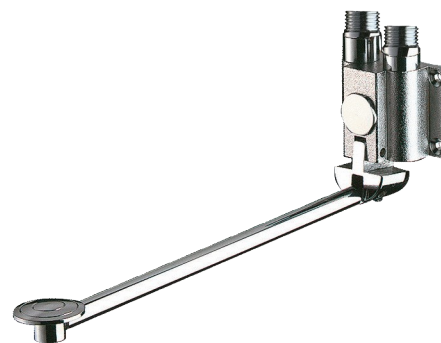

Schnellschluss-Ventil MONOFOOT

Art. 736102

Fußbetätigung

Brutto-Preis o. MwSt. Deutschland/Österreich 2024: 195,49 €

BESCHREIBUNG

Schnellschluss-Ventil MONOFOOT - Art. 736102

Schnellschluss-Ventil für Waschtisch, Fußbetätigung:
Automatisch schnellschließend.
Pedal kann zur Fußbodenreinigung hochgeklappt werden.
Pedalhöhe justierbar.
Mit 4 Befestigungsschrauben.
Anschluss an kaltes oder vorgemischtes Wasser.
Für Wandmontage G 1/2B.
30 Jahre Garantie.

VORTEILE

85 % Wasserersparnis

Für Fußbetätigung,
schnellschließend

Maximale Hygiene: handkontaktfrei

TECHNISCHE DATEN

Schnellschluss-Ventil MONOFOOT - Art. 736102

Anschluss	G 1/2B
Technologie	Schnellschließend
Länge	300 mm
Normen und Zertifizierungen	ACS 
Garantie	