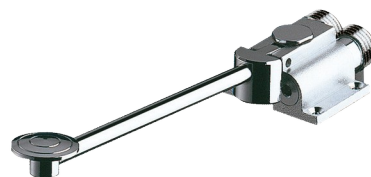

Schnellschluss-Ventil MONOFOOT

Art. 736101

Fußbetätigung

Brutto-Preis o. MwSt. Deutschland/Österreich 2025: 175,88 €

BESCHREIBUNG

Schnellschluss-Ventil MONOFOOT - Art. 736101

Schnellschluss-Ventil für Waschtisch, Fußbetätigung:
Automatisch schnellschließend.
Pedal kann zur Fußbodenreinigung hochgeklappt werden.
Pedalhöhe justierbar.
Mit 4 Befestigungsschrauben.
Anschluss an kaltes oder vorgemischtes Wasser.
Für Bodenmontage G 1/2B.
30 Jahre Garantie.

VORTEILE

85 % Wasserersparnis

Für Fußbetätigung,
schnellschließend

Maximale Hygiene: handkontaktfrei

TECHNISCHE DATEN

Schnellschluss-Ventil MONOFOOT - Art. 736101

Anschluss	G 1/2B
Technologie	Schnellschließend
Länge	280 mm
Normen und Zertifizierungen	ACS 
Garantie	