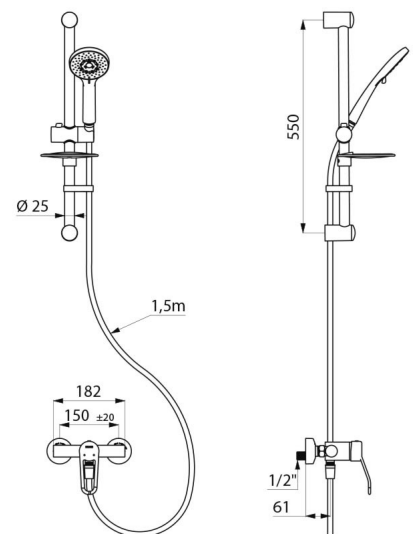

Duschsystem mit Einhebelmischer mit Druckausgleichsfunktion

Art. 2739EPKIT

Duschsystem mit Mischbatterie EP Securitouch

Brutto-Preis o. MwSt. Deutschland/Österreich 2025: 448,55 €

BESCHREIBUNG

Duschsystem mit Einhebelmischer mit Druckausgleichsfunktion - Art. 2739EPKIT

Duschsystem mit Einhebelmischer.
Duschsystem für Wandmontage mit Brause-Einhebelmischer mit Druckausgleichsfunktion SECURITHERM.

- Einhebelmischer für Wandmontage mit Securitouch Abschirmung gegen Verbrühung am Armaturengehäuse.
- Keramikkartusche Ø 40 mit Druckausgleichsfunktion (EP) mit voreingestellter Warmwasserbegrenzung.

Absoluter Verbrühungsschutz: reduziert die Warmwassermenge bei Kaltwasserausfall (und umgekehrt).
Konstante Temperatur, unabhängig von Druck- oder Durchflussschwankungen.
Körper innen glatt und mit minimalem Wasservolumen.
Durchflussmenge reguliert auf 9 l/min.
Körper aus Messing verchromt und Betätigung mit Bügelgriff.
Brauseabgang G 1/2B mit integriertem Rückflussverhinderer.
Mischbatterie mit S-Anschlüssen STOP/CHECK G 1/2B x G 3/4B.
Mit Schutzfiltern und Rückflussverhinderern.

- Höhenverstellbarer Brausekopf (Art. 813) auf verchromter Brausestange mit Brauseschieber (Art. 821) mit Seifenablage und Brauseschlauch (Art. 836T1).
- Fallsicherung für Handbrause (Art. 830).

Mischbatterie besonders geeignet für Gesundheitseinrichtungen, Seniorenheime, Krankenhäuser und Kliniken.
Einhebelmischer geeignet für bewegungseingeschränkte Personen.
Mischbatterie mit 30 Jahren Garantie.

TECHNISCHE DATEN

Duschsystem mit Einhebelmischer mit Druckausgleichsfunktion - Art. 2739EPKIT