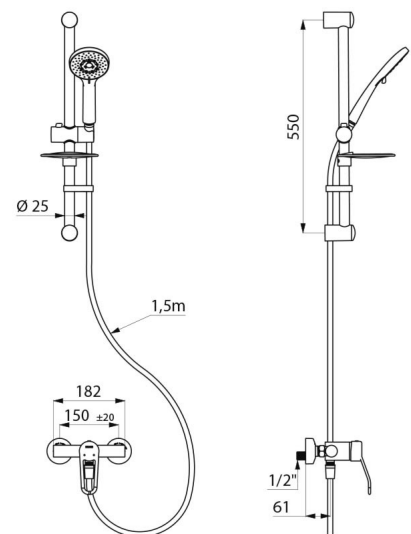

Duschesystem mit Einhebelmischer mit Druckausgleichsfunktion

Art. 2739EPKIT

Duschesystem mit Mischbatterie EP Securitouch

Brutto-Preis o. MwSt. Deutschland/Österreich 2025: 448,55 €

BESCHREIBUNG

Duschesystem mit Einhebelmischer mit Druckausgleichsfunktion - Art. 2739EPKIT

Duschesystem mit Einhebelmischer.
Duschesystem für Wandmontage mit Brause-Einhebelmischer mit Druckausgleichsfunktion SECURITHERM.

- Einhebelmischer für Wandmontage mit Securitouch Abschirmung gegen Verbrühung am Armaturengehäuse.

Keramikkartusche Ø 40 mit Druckausgleichsfunktion (EP) mit voreingestellter Warmwasserbegrenzung.
Absoluter Verbrühungsschutz: reduziert die Warmwassermenge bei Kaltwasserausfall (und umgekehrt).
Konstante Temperatur, unabhängig von Druck- oder Durchflussschwankungen.
Körper innen glatt und mit minimalem Wasservolumen.
Durchflussmenge reguliert auf 9 l/min.
Körper aus Messing verchromt und Betätigung mit Bügelgriff.
Brauseabgang G 1/2B mit integriertem Rückflussverhinderer.
Mischbatterie mit S-Anschlüssen STOP/CHECK G 1/2B x G 3/4B.
Mit Schutzfiltern und Rückflussverhinderern.

- Höhenverstellbarer Brausekopf (Art. 813) auf verchromter Brausestange mit Brauseschieber (Art. 821) mit Seifenablage und Brauseschlauch (Art. 836T1).
- Fallsicherung für Handbrause (Art. 830).

Mischbatterie besonders geeignet für Gesundheitseinrichtungen, Seniorenheime, Krankenhäuser und Kliniken.
Einhebelmischer geeignet für bewegungseingeschränkte Personen.
Mischbatterie mit 30 Jahren Garantie.

TECHNISCHE DATEN

Duschesystem mit Einhebelmischer mit Druckausgleichsfunktion - Art. 2739EPKIT