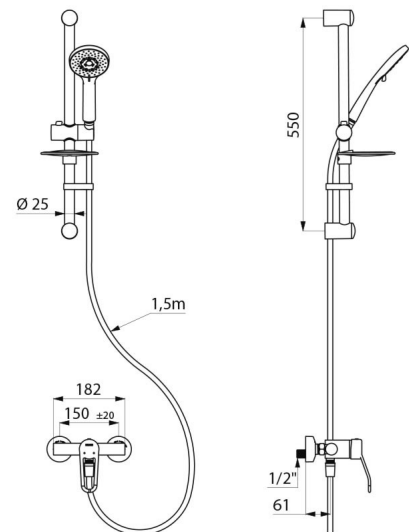

Duschsystem mit Einhebelmischer mit Druckausgleichsfunktion

Art. 2739EPKIT

Duschsystem mit Mischbatterie EP Securitouch

Brutto-Preis o. MwSt. Deutschland/Österreich 2024: 435,48 €

BESCHREIBUNG

Duschsystem mit Einhebelmischer mit Druckausgleichsfunktion - Art. 2739EPKIT

Duschsystem mit Einhebelmischer.
Duschsystem für Wandmontage mit Brause-Einhebelmischer mit Druckausgleichsfunktion SECURITHERM.

- Einhebelmischer für Wandmontage mit Securitouch Abschirmung gegen Verbrühung am Armaturengehäuse.
- Keramikkartusche Ø 40 mit Druckausgleichsfunktion (EP) mit voreingestellter Warmwasserbegrenzung.

Absoluter Verbrühungsschutz: reduziert die Warmwassermenge bei Kaltwasserausfall (und umgekehrt).
Konstante Temperatur, unabhängig von Druck- oder Durchflussschwankungen.
Körper innen glatt und mit minimalem Wasservolumen.
Durchflussmenge reguliert auf 9 l/min.
Körper aus Messing verchromt und Betätigung mit Bügelgriff.
Brauseabgang G 1/2B mit integriertem Rückflussverhinderer.
Mischbatterie mit S-Anschlüssen STOP/CHECK G 1/2B x G 3/4B.
Mit Schutzfiltern und Rückflussverhinderern.

- Höhenverstellbarer Brausekopf (Art. 813) auf verchromter Brausestange mit Brauseschieber (Art. 821) mit Seifenablage und Brauseschlauch (Art. 836T1).
- Fallsicherung für Handbrause (Art. 830).

Mischbatterie besonders geeignet für Gesundheitseinrichtungen, Seniorenheime, Krankenhäuser und Kliniken.
Einhebelmischer geeignet für bewegungseingeschränkte Personen.
Mischbatterie mit 30 Jahren Garantie.

TECHNISCHE DATEN

Duschsystem mit Einhebelmischer mit Druckausgleichsfunktion - Art. 2739EPKIT