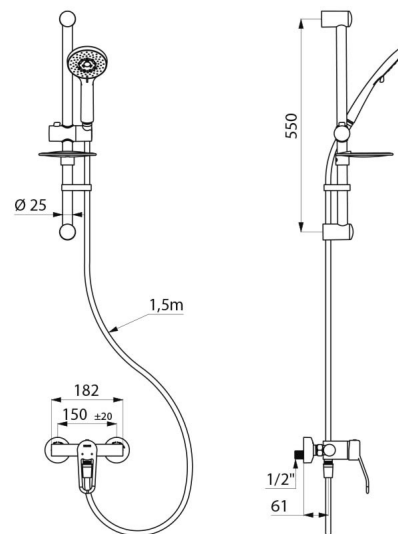

## BESCHREIBUNG

Duschsystem mit Einhebelmischer mit Druckausgleichsfunktion - Art. 2739EPKIT

Duschsystem mit Einhebelmischer.  
 Duschsystem für Wandmontage mit Brause-Einhebelmischer mit Druckausgleichsfunktion SECURITHERM.

- Einhebelmischer für Wandmontage mit Securitouch Abschirmung gegen Verbrühung am Armaturengehäuse.

Keramikkartusche Ø 40 mit Druckausgleichsfunktion (EP) mit voreingestellter Warmwasserbegrenzung.  
 Absoluter Verbrühungsschutz: reduziert die Warmwassermenge bei Kaltwasserausfall (und umgekehrt).  
 Konstante Temperatur, unabhängig von Druck- oder Durchflussschwankungen.  
 Körper innen glatt und mit minimalem Wasservolumen.  
 Durchflussmenge reguliert auf 9 l/min.  
 Körper aus Messing verchromt und Betätigung mit Bügelgriff.  
 Brauseabgang G 1/2B mit integriertem Rückflussverhinderer.  
 Mischbatterie mit S-Anschlüssen STOP/CHECK G 1/2B x G 3/4B.  
 Mit Schutzfiltern und Rückflussverhinderern.

- Höhenverstellbarer Brausekopf (Art. 813) auf verchromter Brausestange mit Brauseschieber (Art. 821) mit Seifenablage und Brauseschlauch (Art. 836T1).
- Fallsicherung für Handbrause (Art. 830).

Mischbatterie besonders geeignet für Gesundheitseinrichtungen, Seniorenheime, Krankenhäuser und Kliniken.  
 Einhebelmischer geeignet für bewegungseingeschränkte Personen.  
 Mischbatterie mit 30 Jahren Garantie.

## TECHNISCHE DATEN

Duschsystem mit Einhebelmischer mit Druckausgleichsfunktion - Art. 2739EPKIT

Anschluss	G 1/2B
Technologie	Einhebelmischer SECURITHERM mit Druckausgleichsfunktion
Tiefe	188 mm
Breite	182 mm
Durchflussmenge	9 l/min
Temperaturanschlag	JA
Oberfläche	Messing verchromt
Normen und Zertifizierungen	ACS 