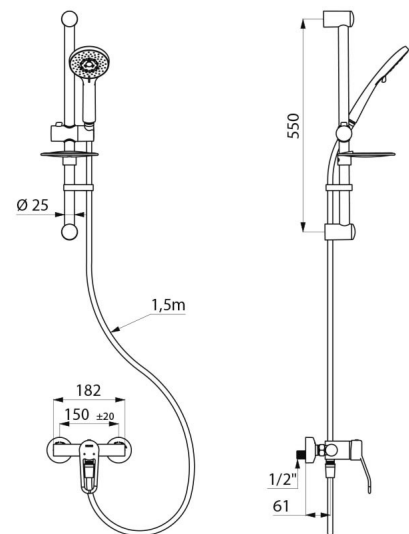

## BESCHREIBUNG

Duschsystem mit Einhebelmischer mit Druckausgleichsfunktion - Art. 2739EPKIT

Duschsystem mit Einhebelmischer.  
 Duschsystem für Wandmontage mit Brause-Einhebelmischer mit Druckausgleichsfunktion SECURITHERM.

- Einhebelmischer für Wandmontage mit Securitouch Abschirmung gegen Verbrühung am Armaturengehäuse.

Keramikkartusche Ø 40 mit Druckausgleichsfunktion (EP) mit voreingestellter Warmwasserbegrenzung.  
 Absoluter Verbrühungsschutz: reduziert die Warmwassermenge bei Kaltwasserausfall (und umgekehrt).  
 Konstante Temperatur, unabhängig von Druck- oder Durchflussschwankungen.  
 Körper innen glatt und mit minimalem Wasservolumen.  
 Durchflussmenge reguliert auf 9 l/min.  
 Körper aus Messing verchromt und Betätigung mit Bügelgriff.  
 Brauseabgang G 1/2B mit integriertem Rückflussverhinderer.  
 Mischbatterie mit S-Anschlüssen STOP/CHECK G 1/2B x G 3/4B.  
 Mit Schutzfiltern und Rückflussverhinderern.

- Höhenverstellbarer Brausekopf (Art. 813) auf verchromter Brausestange mit Brauseschieber (Art. 821) mit Seifenablage und Brauseschlauch (Art. 836T1).
- Fallsicherung für Handbrause (Art. 830).

Mischbatterie besonders geeignet für Gesundheitseinrichtungen, Seniorenheime, Krankenhäuser und Kliniken.  
 Einhebelmischer geeignet für bewegungseingeschränkte Personen.  
 Mischbatterie mit 30 Jahren Garantie.

## TECHNISCHE DATEN

Duschsystem mit Einhebelmischer mit Druckausgleichsfunktion - Art. 2739EPKIT

Anschluss	G 1/2B
Technologie	Einhebelmischer SECURITHERM mit Druckausgleichsfunktion
Tiefe	188 mm
Breite	182 mm
Durchflussmenge	9 l/min
Temperaturanschlag	JA
Oberfläche	Messing verchromt
Normen und Zertifizierungen	ACS 