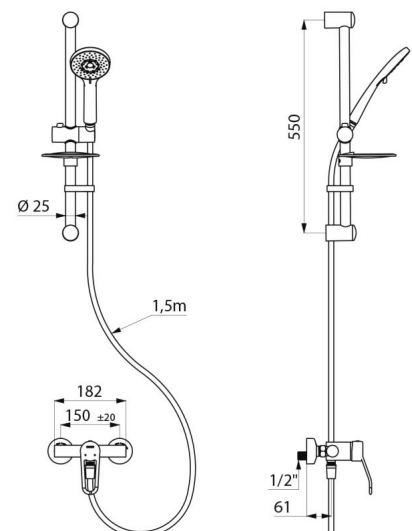

Duschsystem mit Einhebelmischer mit Druckausgleichsfunktion

Art. 2739EPKIT

Duschsystem mit Mischbatterie EP Securitouch

Brutto-Preis o. MwSt. Deutschland/Österreich 2025: 448,55 €

BESCHREIBUNG

Duschsystem mit Einhebelmischer mit Druckausgleichsfunktion - Art. 2739EPKIT

Duschsystem mit Einhebelmischer.
Duschsystem für Wandmontage mit Brause-Einhebelmischer mit Druckausgleichsfunktion SECURITHERM.

- Einhebelmischer für Wandmontage mit Securitouch Abschirmung gegen Verbrühung am Armaturengehäuse.

Keramikkartusche Ø 40 mit Druckausgleichsfunktion (EP) mit voreingestellter Warmwasserbegrenzung.
Absoluter Verbrühungsschutz: reduziert die Warmwassermenge bei Kaltwasserausfall (und umgekehrt).
Konstante Temperatur, unabhängig von Druck- oder Durchflussschwankungen.
Körper innen glatt und mit minimalem Wasservolumen.
Durchflussmenge reguliert auf 9 l/min.
Körper aus Messing verchromt und Betätigung mit Bügelgriff.
Brauseabgang G 1/2B mit integriertem Rückflussverhinderer.
Mischbatterie mit S-Anschlüssen STOP/CHECK G 1/2B x G 3/4B.
Mit Schutzfiltern und Rückflussverhinderern.

- Höhenverstellbarer Brausekopf (Art. 813) auf verchromter Brausestange mit Brauseschieber (Art. 821) mit Seifenablage und Brauseschlauch (Art. 836T1).
- Fallsicherung für Handbrause (Art. 830).

Mischbatterie besonders geeignet für Gesundheitseinrichtungen, Seniorenheime, Krankenhäuser und Kliniken.
Einhebelmischer geeignet für bewegungseingeschränkte Personen.
Mischbatterie mit 30 Jahren Garantie.

TECHNISCHE DATEN

Duschsystem mit Einhebelmischer mit Druckausgleichsfunktion - Art. 2739EPKIT