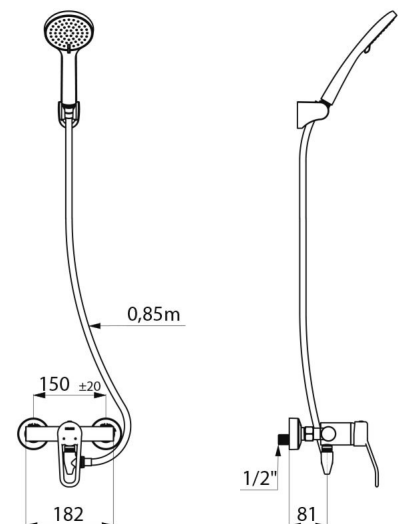

Selbstentleerendes Duschsystem mit EP-Einhebelmischer

Art. 2739EPHYG

Set mit Brause-Einhebelmischer mit Druckausgleichsfunktion

Brutto-Preis o. MwSt. Deutschland/Österreich 2024: 393,55 €

BESCHREIBUNG

Selbstentleerendes Duschsystem mit EP-Einhebelmischer - Art. 2739EPHYG

Duschsystem mit Einhebelmischer für Wandmontage.
 Set für Brause mit Druckausgleichsfunktion SECURITHERM mit Entleerventil.
 • Einhebelmischer für Wandmontage mit Securitouch Abschirmung gegen Verbrühung am Armaturengehäuse.
 Keramikkartusche Ø 40 mit Druckausgleichsfunktion und voreingestellter Warmwasserbegrenzung.
 Verbrühungsschutz: reduziert die Warmwassermenge bei Kaltwasserausfall (und umgekehrt).
 Konstante Temperatur, unabhängig von Druck- oder Durchflussschwankungen im Leitungsnetz.
 Körper innen glatt und mit minimalem Wasservolumen.
 Durchflussmenge reguliert auf 9 l/min.
 Körper aus Messing verchromt und Bedienung mit Bügelgriff.
 Brauseabgang G 1/2B mit integriertem Rückflussverhinderer.
 Mischbatterie mit S-Anschlüssen STOP/CHECK G 1/2B x G 3/4B.
 Mit Schutzfiltern und Rückflussverhinderern.
 • Handbrause (Art. 813) mit Brauseschlauch (Art. 836T3) und schwenkbarem verchromtem Wandhalter (Art. 845).
 • Entleerventil gegen Stagnation G 1/2 x G 1/2B zur Anordnung zwischen Brauseabgang und Brauseschlauch, zur automatischen Entleerung von Brauseschlauch und Handbrause (Art. 880).
 Mischbatterie besonders geeignet für Gesundheitseinrichtungen, Seniorenheime, Krankenhäuser und Kliniken.
 Mischbatterie geeignet für bewegungseingeschränkte Personen.
 Brausearmatur mit 30 Jahren Garantie.

Selbstentleerendes Duschsystem mit EP-Einhebelmischer - Art. 2739EPHYG

Anschluss	G 1/2B
Technologie	Einhebelmischer SECURITHERM mit Druckausgleichsfunktion
Tiefe	188 mm
Breite	182 mm
Durchflussmenge	9 l/min
Temperaturanschlag	JA
Oberfläche	Messing verchromt
Normen und Zertifizierungen	ACS 