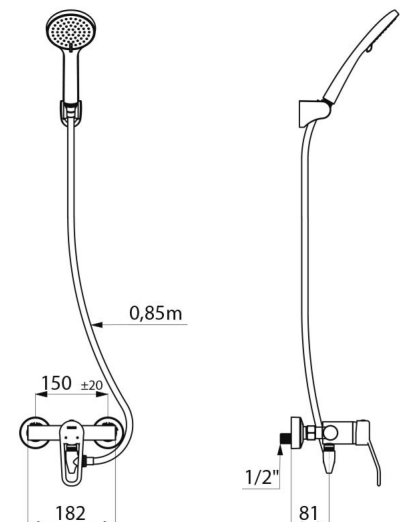

Selbstentleerendes Duschsystem mit EP-Einhebelmischer

Art. 2739EPHYG

Set mit Brause-Einhebelmischer mit Druckausgleichsfunktion

Brutto-Preis o. MwSt. Deutschland/Österreich 2025: 405,36 €

BESCHREIBUNG

Selbstentleerendes Duschsystem mit EP-Einhebelmischer - Art. 2739EPHYG

Duschsystem mit Einhebelmischer für Wandmontage.
Set für Brause mit Druckausgleichsfunktion SECURITHERM mit Entleerventil.
• Einhebelmischer für Wandmontage mit Securitouch Abschirmung gegen Verbrühung am Armaturengehäuse.
Keramikkartusche Ø 40 mit Druckausgleichsfunktion und voreingestellter Warmwasserbegrenzung.
Verbrühungsschutz: reduziert die Warmwassermenge bei Kaltwasserausfall (und umgekehrt).
Konstante Temperatur, unabhängig von Druck- oder Durchflussschwankungen im Leitungsnetz.
Körper innen glatt und mit minimalem Wasservolumen.
Durchflussmenge reguliert auf 9 l/min.
Körper aus Messing verchromt und Bedienung mit Bügelgriff.
Brauseabgang G 1/2B mit integriertem Rückflussverhinderer.
Mischbatterie mit S-Anschlüssen STOP/CHECK G 1/2B x G 3/4B.
Mit Schutzfiltern und Rückflussverhinderern.
• Handbrause (Art. 813) mit Brauseschlauch (Art. 836T3) und schwenkbarem verchromtem Wandhalter (Art. 845).
• Entleerventil gegen Stagnation G 1/2 x G 1/2B zur Anordnung zwischen Brauseabgang und Brauseschlauch, zur automatischen Entleerung von Brauseschlauch und Handbrause (Art. 880).
Mischbatterie besonders geeignet für Gesundheitseinrichtungen, Seniorenheime, Krankenhäuser und Kliniken.
Mischbatterie geeignet für bewegungseingeschränkte Personen.
Brausearmatur mit 30 Jahren Garantie.

TECHNISCHE DATEN

Selbstentleerendes Duschsystem mit EP-Einhebelmischer - Art. 2739EPHYG