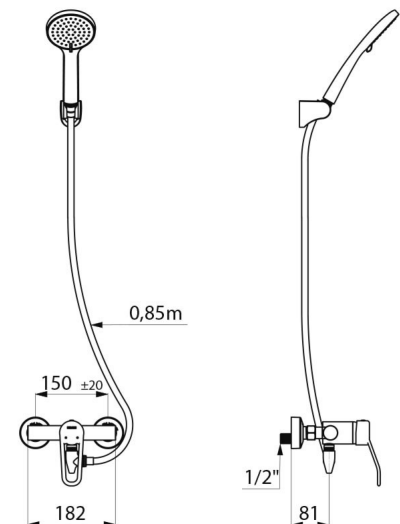

Selbstentleerendes Duschsystem mit EP-Einhebelmischer

Art. 2739EPHYG

Set mit Brause-Einhebelmischer mit Druckausgleichsfunktion

Brutto-Preis o. MwSt. Deutschland/Österreich 2025: 405,36 €

BESCHREIBUNG

Selbstentleerendes Duschsystem mit EP-Einhebelmischer - Art. 2739EPHYG

Duschsystem mit Einhebelmischer für Wandmontage.
Set für Brause mit Druckausgleichsfunktion SECURITHERM mit Entleerventil.

- Einhebelmischer für Wandmontage mit Securitouch Abschirmung gegen Verbrühung am Armaturengehäuse.

Keramikkartusche Ø 40 mit Druckausgleichsfunktion und voreingestellter Warmwasserbegrenzung.
Verbrühungsschutz: reduziert die Warmwassermenge bei Kaltwasserausfall (und umgekehrt).
Konstante Temperatur, unabhängig von Druck- oder Durchflussschwankungen im Leitungsnetz.
Körper innen glatt und mit minimalem Wasservolumen.
Durchflussmenge reguliert auf 9 l/min.
Körper aus Messing verchromt und Bedienung mit Bügelgriff.
Brauseabgang G 1/2B mit integriertem Rückflussverhinderer.
Mischbatterie mit S-Anschlüssen STOP/CHECK G 1/2B x G 3/4B.
Mit Schutzfiltern und Rückflussverhinderern.

- Handbrause (Art. 813) mit Brauseschlauch (Art. 836T3) und schwenkbarem verchromtem Wandhalter (Art. 845).
- Entleerventil gegen Stagnation G 1/2 x G 1/2B zur Anordnung zwischen Brauseabgang und Brauseschlauch, zur automatischen Entleerung von Brauseschlauch und Handbrause (Art. 880).

Mischbatterie besonders geeignet für Gesundheitseinrichtungen, Seniorenheime, Krankenhäuser und Kliniken.
Mischbatterie geeignet für bewegungseingeschränkte Personen.
Brausearmatur mit 30 Jahren Garantie.

TECHNISCHE DATEN

Selbstentleerendes Duschsystem mit EP-Einhebelmischer - Art. 2739EPHYG