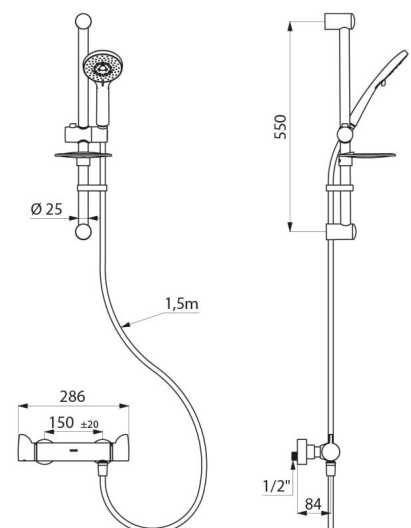

VORTEILE

SECURITHERM: optimierter Verbrühungsschutz

Mit doppeltem Temperaturanschlag

Securitouch: Abschirmung gegen Verbrühen

Mit Thermostat: für maximale Temperaturstabilität