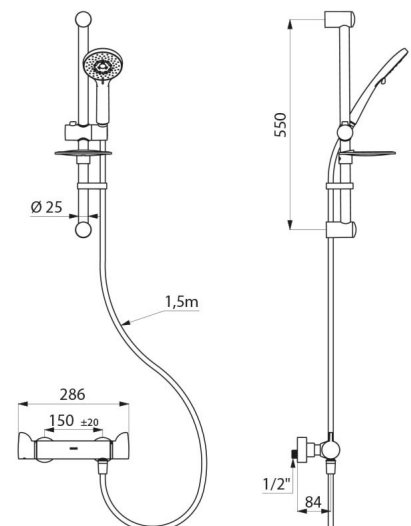

Duschsystem SECURITHERM Securitouch mit Thermostat

Art. H9741SKIT

Set mit Brause-Thermostatarmatur H9741S

Brutto-Preis o. MwSt. Deutschland/Österreich 2025: 454,32 €

BESCHREIBUNG

Duschsystem SECURITHERM Securitouch mit Thermostat - Art. H9741SKIT

Duschsystem mit Zweigriff-Thermostatarmatur
Set mit Brause-Thermostatarmatur SECURITHERM.
Mischbatterie mit Verbrühungsschutz: automatisches Schließen bei Ausfall der Kaltwasserversorgung.
Vermeidung Kaltwasserschock: automatisches Schließen bei Ausfall der Warmwasserversorgung.
Securitouch Abschirmung gegen Verbrühung am Armaturengehäuse.
Temperaturwahl durch verkalkungsarme Thermostatkartusche.
Mengenwahl durch Keramikoberteil mit 1/4-Umdrehung.
Temperatureinstellbereich von 25 °C bis 41 °C.
Doppelter Temperaturanschlag: 1. Anschlag bei 38 °C entriegelbar, 2. Anschlag bei 41 °C festgestellt.
Einfache thermische Desinfektionen möglich ohne Demontage des Bediengriffs oder Abschaltung der Kaltwasserversorgung.
Durchflussmenge reguliert auf 9 l/min.
Körper aus Messing verchromt mit ERGO-Bediengriffen.
Brauseabgang G 1/2B.
Rückflussverhinderer und Schutzfilter in den Muttern G 3/4 integriert.
Mischbatterie mit Standard S-Anschlüssen G 1/2B x G 3/4B.

- Höhenverstellbarer Brausekopf (Art. 813) auf verchromter Brausestange (Art. 821) mit Seifenablage und Brauseschlauch (Art. 836T1).
- Fallsicherung für Handbrause (Art. 830).

Mischbatterie besonders geeignet für Gesundheitseinrichtungen, Seniorenheime, Krankenhäuser und Kliniken.
Thermostat-Mischbatterie geeignet für bewegungseingeschränkte Personen.
Duschsystem mit 30 Jahren Garantie.

TECHNISCHE DATEN