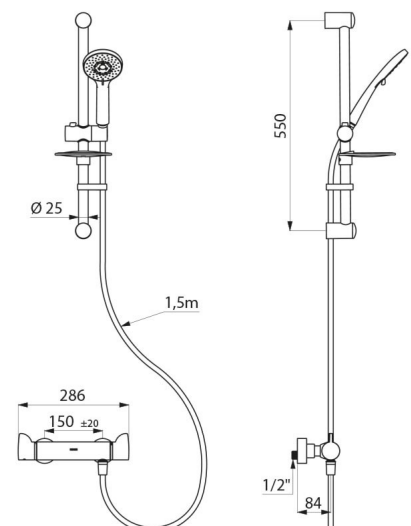

VORTEILE

SECURITHERM: optimierter Verbrühungsschutz

Mit doppeltem Temperaturanschlag

Securitouch: Abschirmung gegen Verbrühen

Mit Thermostat: für maximale Temperaturstabilität