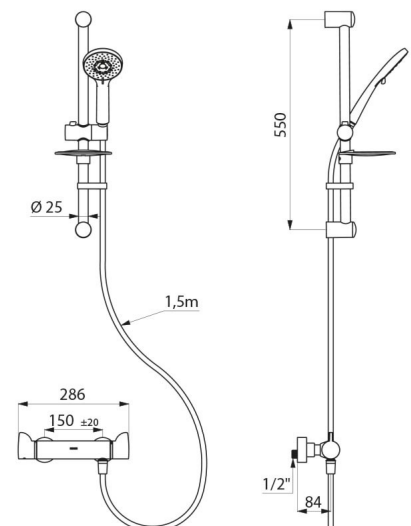

VORTEILE

SECURITHERM: optimierter Verbrühungsschutz

Mit doppeltem Temperaturanschlag

Securitouch: Abschirmung gegen Verbrühen

Mit Thermostat: für maximale Temperaturstabilität