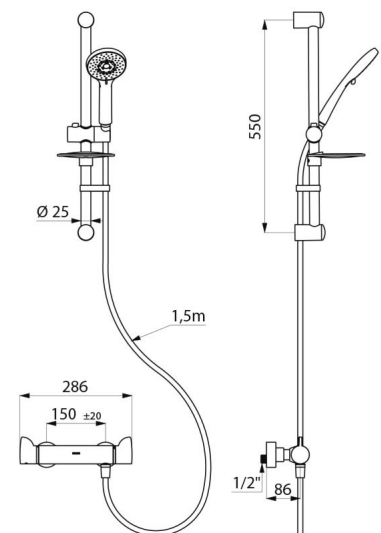

VORTEILE

SECURITHERM: optimierter Verbrühungsschutz

Mit doppeltem Temperaturanschlag

Securitouch: Abschirmung gegen Verbrühen

Mit Thermostat: für maximale Temperaturstabilität

TECHNISCHE DATEN

Duschsystem SECURITHERM Securitouch mit Thermostat - Art. H9741KIT

Anschluss	G 1/2B
Technologie	Thermostat-Mischbatterie SECURITHERM Securitouch
Tiefe	92 mm
Länge	286 mm
Durchflussmenge	9 l/min
Temperaturanschlag	JA
Oberfläche	Messing verchromt
Normen und Zertifizierungen	ACS 