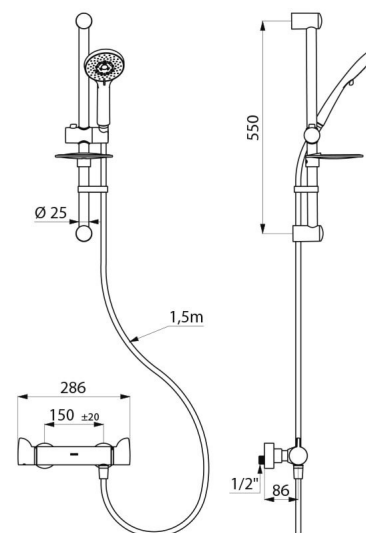

Duschsystem mit Zweigriff-Thermostatarmatur.
 Set mit Brause-Thermostatarmatur SECURITHERM.
 Mischbatterie mit Verbrühungsschutz: automatisches Schließen bei Ausfall der Kaltwasserversorgung.
 Vermeidung Kaltwasserschock: automatisches Schließen bei Ausfall der Warmwasserversorgung.
 Securitouch Abschirmung gegen Verbrühung am Armaturengehäuse.
 Temperaturwahl durch verkalkungsarme Thermostatkartusche.
 Mengenwahl durch Keramikoberteil mit 1/4-Umdrehung.
 Temperatureinstellbereich von 25 °C bis 41 °C.
 Doppelter Temperaturanschlag: 1. Anschlag bei 38 °C entriegelbar, 2. Anschlag bei 41 °C festgestellt.
 Einfache thermische Desinfektionen möglich ohne Demontage des Bediengriffs oder Abschaltung der Kaltwasserversorgung.
 Durchflussmenge reguliert auf 9 l/min.
 Körper aus Messing verchromt mit ERGO-Bediengriffen.
 Brauseabgang G 1/2B.
 Rückflussverhinderer und Schutzfilter in den Muttern G 3/4 integriert.
 Mischbatterie mit S-Anschlüssen STOP/CHECK G 1/2B x G 3/4B.

- Höhenverstellbarer Brausekopf (Art. 813) auf verchromter Brausestange (Art. 821) mit Seifenablage und Brauseschlauch (Art. 836T1).
- Fallsicherung für Handbrause (Art. 830).

Mischbatterie besonders geeignet für Gesundheitseinrichtungen, Seniorenheime, Krankenhäuser und Kliniken.
 Thermostat-Mischbatterie geeignet für bewegungseingeschränkte Personen.
 Duschsystem mit 30 Jahren Garantie.

Duschsystem SECURITHERM Securitouch mit Thermostat - Art. H9741KIT

| | |
|-----------------------------|---|
| Anschluss | G 1/2B |
| Technologie | Thermostat-Mischbatterie SECURITHERM Securitouch |
| Tiefe | 92 mm |
| Länge | 286 mm |
| Durchflussmenge | 9 l/min |
| Temperaturanschlag | JA |
| Oberfläche | Messing verchromt |
| Normen und Zertifizierungen | ACS  |