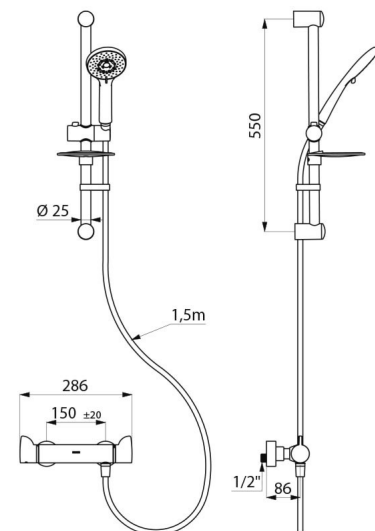

Duschsystem SECURITHERM Securitouch mit Thermostat

Art. H9741KIT

Set mit Brause-Thermostatarmatur H9741

Brutto-Preis o. MwSt. Deutschland/Österreich 2025: 487,80 €

BESCHREIBUNG

Duschsystem SECURITHERM Securitouch mit Thermostat - Art. H9741KIT

Duschsystem mit Zweigriff-Thermostatarmatur.
Set mit Brause-Thermostatarmatur SECURITHERM.
Mischbatterie mit Verbrühungsschutz: automatisches Schließen bei Ausfall der Kaltwasserversorgung.
Vermeidung Kaltwasserschock: automatisches Schließen bei Ausfall der Warmwasserversorgung.
Securitouch Abschirmung gegen Verbrühung am Armaturengehäuse.
Temperaturwahl durch verkalkungsarme Thermostatkartusche.
Mengenwahl durch Keramikoberteil mit 1/4-Umdrehung.
Temperatureinstellbereich von 25 °C bis 41 °C.
Doppelter Temperaturanschlag: 1. Anschlag bei 38 °C entriegelbar, 2. Anschlag bei 41 °C festgestellt.
Einfache thermische Desinfektionen möglich ohne Demontage des Bediengriffs oder Abschaltung der Kaltwasserversorgung.
Durchflussmenge reguliert auf 9 l/min.
Körper aus Messing verchromt mit ERGO-Bediengriffen.
Brauseabgang G 1/2B.
Rückflussverhinderer und Schutzfilter in den Muttern G 3/4 integriert.
Mischbatterie mit S-Anschlüssen STOP/CHECK G 1/2B x G 3/4B.

- Höhenverstellbarer Brausekopf (Art. 813) auf verchromter Brausestange (Art. 821) mit Seifenablage und Brauseschlauch (Art. 836T1).
- Fallsicherung für Handbrause (Art. 830).

Mischbatterie besonders geeignet für Gesundheitseinrichtungen, Seniorenheime, Krankenhäuser und Kliniken.
Thermostat-Mischbatterie geeignet für bewegungseingeschränkte Personen.
Duschsystem mit 30 Jahren Garantie.

TECHNISCHE DATEN

Duschsystem SECURITHERM Securitouch mit Thermostat - Art. H9741KIT