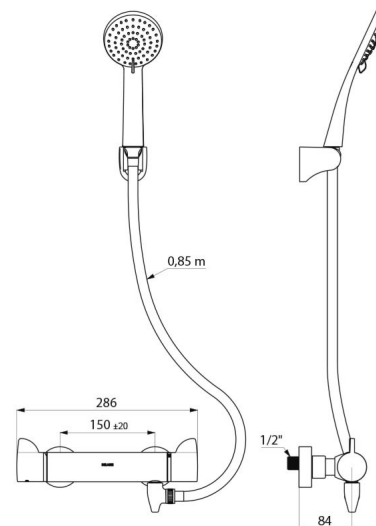

VORTEILE

SECURITHERM: optimierter Verbrühungsschutz

Mit doppeltem Temperaturanschlag

Securitouch Abschirmung gegen Verbrühen am Gehäuse

Mit Thermostat: für maximale Temperaturstabilität