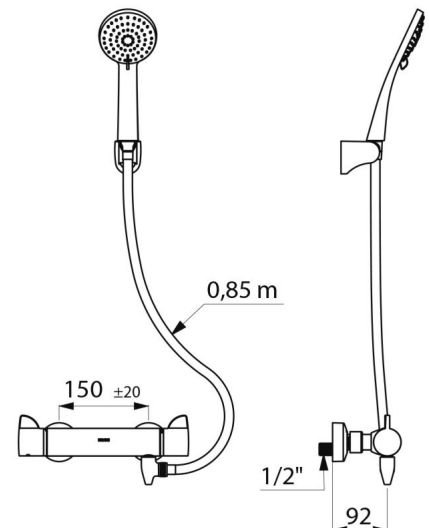

Selbstentleerendes Duschsystem SECURITHERM Securitouch mit Thermostat

Art. H9741HYG

Zweigriff-Thermostatarmatur Securitouch

Brutto-Preis o. MwSt. Deutschland/Österreich 2025: 448,73 €

BESCHREIBUNG

Selbstentleerendes Duschsystem SECURITHERM Securitouch mit Thermostat - Art. H9741HYG

Duschsystem mit Zweigriff-Thermostatarmatur SECURITHERM und Entleerventil.

- Brausearmatur mit verkalkungsarmer Thermostatkartusche: Mischbatterie mit Verbrühungsschutz: automatisches Schließen bei Ausfall der Kaltwasserversorgung.

Vermeidung Kaltwasserschokk: automatisches Schließen bei Ausfall der Warmwasserversorgung.

Securitouch Abschirmung gegen Verbrühung am Armaturengehäuse.

Temperaturwahl durch verkalkungsarme Thermostatkartusche.

Mengenwahl durch Keramikoberteil mit 1/4-Umdrehung.

Temperatur einstellbar von 25 °C bis 41 °C.

Doppelter Temperaturanschlag: 1. Anschlag bei 38 °C entriegelbar, 2. Anschlag bei 41 °C festgestellt.

Einfache thermische Desinfektionen möglich ohne Demontage des Bediengriffs oder Abschaltung der Kaltwasserversorgung.

Durchflussmenge reguliert auf 9 l/min.

Körper aus Messing verchromt mit ERGO-Bediengriffen.

Brauseabgang G 1/2B.

Rückflussverhinderer und Schutzfilter in den Muttern G 3/4 integriert.

Mischbatterie mit 2 S-Anschlüssen STOP/CHECK G 1/2B x G 3/4B.

- Brausekopf (Art. 813) und schwenkbarer Wandhalter für Handbrause verchromt (Art. 845).

- Entleerventil gegen Stagnation G 1/2 x G 1/2B zur Anordnung zwischen Brauseabgang und Brauseschlauch, zur automatischen Entleerung von Brauseschlauch und Handbrause (Art. 880).

Mischbatterie besonders geeignet für Gesundheitseinrichtungen, Seniorenheime, Krankenhäuser und Kliniken.