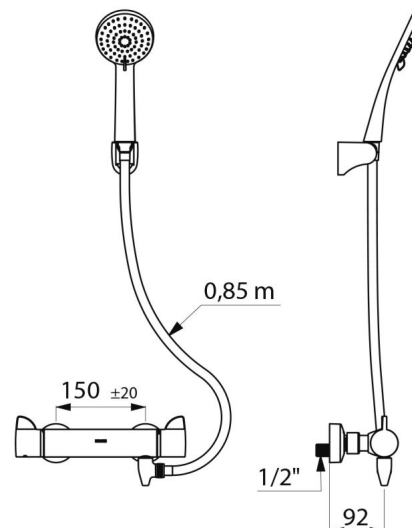

VORTEILE

SECURITHERM: optimierter Verbrühungsschutz

Mit doppeltem Temperaturanschlag

Securitouch Abschirmung gegen Verbrühen am Gehäuse

Mit Thermostat: für maximale Temperaturstabilität