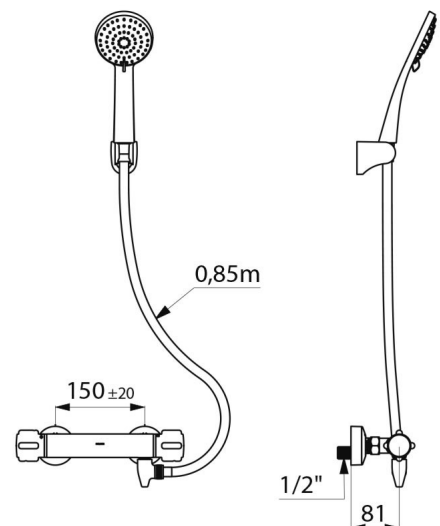

Selbstentleerendes Duschsystem SECURITHERM mit Thermostat

Art. H9739HYG

Zweigriff-Thermostatarmatur

Brutto-Preis o. MwSt. Deutschland/Österreich 2025: 404,08 €

BESCHREIBUNG

Selbstentleerendes Duschsystem SECURITHERM mit Thermostat - Art. H9739HYG

Duschsystem mit Zweigriff-Thermostatarmatur SECURITHERM und Entleerventil:

- Brausearmatur mit verkalkungsarmer Thermostatkartusche: Mischbatterie mit Verbrühungsschutz: automatisches Schließen bei Ausfall der Kaltwasserversorgung.

Vermeidung Kaltwasserschokk: automatisches Schließen bei Ausfall der Warmwasserversorgung.

Temperaturwahl durch verkalkungsarme Thermostatkartusche.

Mengenwahl durch Keramikoberteil mit 1/4-Umdrehung.

Temperatureinstellbereich von 25 °C bis 40 °C mit entriegelbarem Temperaturanschlag bei 38 °C.

Thermische Desinfektionen möglich ohne Demontage des Bediengriffs oder Abschaltung der Kaltwasserversorgung. Durchflussmenge reguliert auf 9 l/min. Körper aus Messing verchromt, mit CLASSIC-Bediengriffen.

Brauseabgang G 1/2B.

Rückflussverhinderer und Schutzfilter in den Muttern G 3/4 integriert.

Mischbatterie mit 2 S-Anschlüssen STOP/CHECK G 1/2B x G 3/4B.

- Brausekopf (Art. 813) und schwenkbarer Wandhalter für Handbrause verchromt (Art. 845).

- Entleerventil gegen Stagnation G 1/2 x G 1/2B zur Anordnung zwischen Brauseabgang und Brauseschlauch, zur automatischen Entleerung von Brauseschlauch und Handbrause (Art. 880).

Mischbatterie besonders geeignet für Gesundheitseinrichtungen, Seniorenheime, Krankenhäuser und Kliniken.

Mischbatterie geeignet für bewegungseingeschränkte Personen.

Brausearmatur mit 30 Jahren Garantie.

TECHNISCHE DATEN