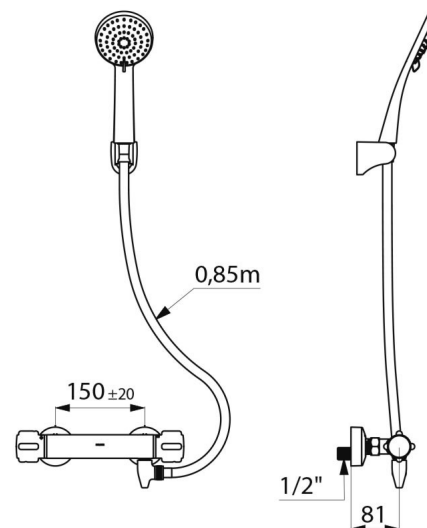

Selbstentleerendes Duschsystem SECURITHERM mit Thermostat

Art. H9739HYG

Zweigriff-Thermostatarmatur

Brutto-Preis o. MwSt. Deutschland/Österreich 2024: 432,58 €

BESCHREIBUNG

Selbstentleerendes Duschsystem SECURITHERM mit Thermostat - Art. H9739HYG

Duschsystem mit Zweigriff-Thermostatarmatur SECURITHERM und Entleerventil:

- Brausearmatur mit verkalkungsarmer Thermostatkartusche: Mischbatterie mit Verbrühungsschutz: automatisches Schließen bei Ausfall der Kaltwasserversorgung.

Vermeidung Kaltwasserschock: automatisches Schließen bei Ausfall der Warmwasserversorgung.

Temperaturwahl durch verkalkungsarme Thermostatkartusche.

Mengenwahl durch Keramikoberteil mit 1/4-Umdrehung.

Temperatureinstellbereich von 25 °C bis 40 °C mit entriegelbarem Temperaturanschlag bei 38 °C.

Thermische Desinfektionen möglich ohne Demontage des Bediengriffs oder Abschaltung der Kaltwasserversorgung. Durchflussmenge reguliert auf 9 l/min. Körper aus Messing verchromt, mit CLASSIC-Bediengriffen.

Brauseabgang G 1/2B.

Rückflussverhinderer und Schutzfilter in den Muttern G 3/4 integriert.

Mischbatterie mit 2 S-Anschlüssen STOP/CHECK G 1/2B x G 3/4B.

- Brausekopf (Art. 813) und schwenkbarer Wandhalter für Handbrause verchromt (Art. 845).

- Entleerventil gegen Stagnation G 1/2 x G 1/2B zur Anordnung zwischen Brauseabgang und Brauseschlauch, zur automatischen Entleerung von Brauseschlauch und Handbrause (Art. 880).

Mischbatterie besonders geeignet für Gesundheitseinrichtungen, Seniorenheime, Krankenhäuser und Kliniken.

Mischbatterie geeignet für bewegungseingeschränkte Personen.

Brausearmatur mit 30 Jahren Garantie.

TECHNISCHE DATEN