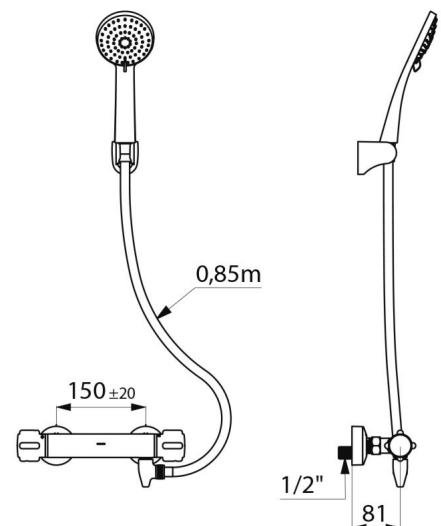

Selbstentleerendes Duschsystem SECURITHERM mit Thermostat

Art. H9739HYG

Zweigriff-Thermostatarmatur

Brutto-Preis o. MwSt. Deutschland/Österreich 2025: 404,08 €

BESCHREIBUNG

Selbstentleerendes Duschsystem SECURITHERM mit Thermostat - Art. H9739HYG

Duschsystem mit Zweigriff-Thermostatarmatur SECURITHERM und Entleerventil:

- Brausearmatur mit verkalkungsarmer Thermostatkartusche: Mischbatterie mit Verbrühungsschutz: automatisches Schließen bei Ausfall der Kaltwasserversorgung.

Vermeidung Kaltwasserschock: automatisches Schließen bei Ausfall der Warmwasserversorgung.

Temperaturwahl durch verkalkungsarme Thermostatkartusche.

Mengenwahl durch Keramikoberteil mit 1/4-Umdrehung.

Temperatureinstellbereich von 25 °C bis 40 °C mit entriegelbarem Temperaturanschlag bei 38 °C.

Thermische Desinfektionen möglich ohne Demontage des Bediengriffs oder Abschaltung der Kaltwasserversorgung. Durchflussmenge reguliert auf 9 l/min. Körper aus Messing verchromt, mit CLASSIC-Bediengriffen.

Brauseabgang G 1/2B.

Rückflussverhinderer und Schutzfilter in den Muttern G 3/4 integriert.

Mischbatterie mit 2 S-Anschlüssen STOP/CHECK G 1/2B x G 3/4B.

- Brausekopf (Art. 813) und schwenkbarer Wandhalter für Handbrause verchromt (Art. 845).

- Entleerventil gegen Stagnation G 1/2 x G 1/2B zur Anordnung zwischen Brauseabgang und Brauseschlauch, zur automatischen Entleerung von Brauseschlauch und Handbrause (Art. 880).

Mischbatterie besonders geeignet für Gesundheitseinrichtungen, Seniorenheime, Krankenhäuser und Kliniken.

Mischbatterie geeignet für bewegungseingeschränkte Personen.

Brausearmatur mit 30 Jahren Garantie.

TECHNISCHE DATEN