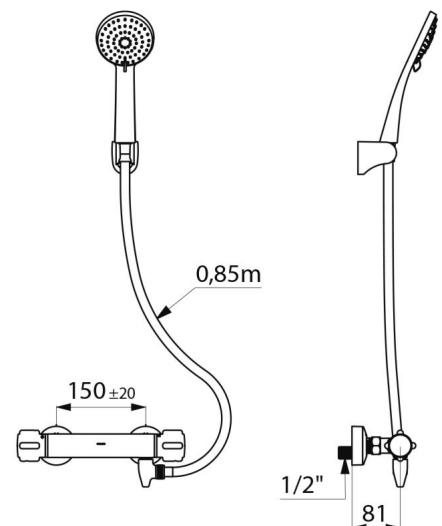

Selbstentleerendes Duschsystem SECURITHERM mit Thermostat

Art. H9739HYG

Zweigriff-Thermostatarmatur

Brutto-Preis o. MwSt. Deutschland/Österreich 2024: 432,58 €

BESCHREIBUNG

Selbstentleerendes Duschsystem SECURITHERM mit Thermostat - Art. H9739HYG

Duschsystem mit Zweigriff-Thermostatarmatur SECURITHERM und Entleerventil:

- Brausearmatur mit verkalkungsarmer Thermostatkartusche: Mischbatterie mit Verbrühungsschutz: automatisches Schließen bei Ausfall der Kaltwasserversorgung.

Vermeidung Kaltwasserschokk: automatisches Schließen bei Ausfall der Warmwasserversorgung.

Temperaturwahl durch verkalkungsarme Thermostatkartusche.

Mengenwahl durch Keramikoberteil mit 1/4-Umdrehung.

Temperatureinstellbereich von 25 °C bis 40 °C mit entriegelbarem Temperaturanschlag bei 38 °C.

Thermische Desinfektionen möglich ohne Demontage des Bediengriffs oder Abschaltung der Kaltwasserversorgung. Durchflussmenge reguliert auf 9 l/min. Körper aus Messing verchromt, mit CLASSIC-Bediengriffen.

Brauseabgang G 1/2B.

Rückflussverhinderer und Schutzfilter in den Muttern G 3/4 integriert.

Mischbatterie mit 2 S-Anschlüssen STOP/CHECK G 1/2B x G 3/4B.

- Brausekopf (Art. 813) und schwenkbarer Wandhalter für Handbrause verchromt (Art. 845).

- Entleerventil gegen Stagnation G 1/2 x G 1/2B zur Anordnung zwischen Brauseabgang und Brauseschlauch, zur automatischen Entleerung von Brauseschlauch und Handbrause (Art. 880).

Mischbatterie besonders geeignet für Gesundheitseinrichtungen, Seniorenheime, Krankenhäuser und Kliniken.

Mischbatterie geeignet für bewegungseingeschränkte Personen.

Brausearmatur mit 30 Jahren Garantie.

TECHNISCHE DATEN